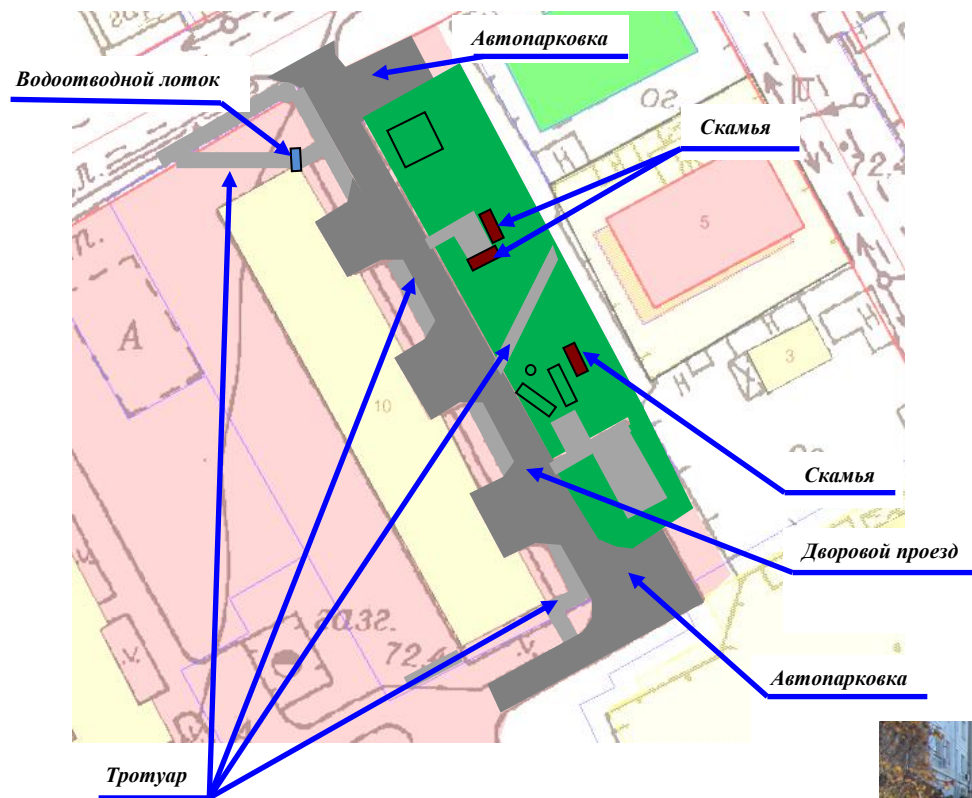

**Дворовая территория многоквартирного жилого дома,  
расположенного по адресу: с. Тополево, ул. Садовая, 10**

**Фотофиксация**

**Проектные решения**

Благоустройство дворовой территории включает следующий перечень работ:

1. ремонт дворового проезда.
2. установка трех скамеек
3. ремонт тротуара,
4. ремонт автопарковок

**Скамья**

**Дизайн-проект**

**Благоустройство дворовой территории**

Изм	Лист	№ докум.	Подп	Дата	Стадия	Лист	Листов
					Установка скамеек, ремонт дворового проезда, устройство и ремонт тротуара, ремонт автомобильных парковок на дворовой территории многоквартирного жилого дома № 10 по ул. Садовая с. Тополево	П	1
Разработал		Малкова Г. Г.					
Проверил		Ерошенко С. Н.					
Согласовал		Леваньков С. С.					
Согласовал		Савицкий К. Г.					
Утвердил		Заярный В. В.			Схема		