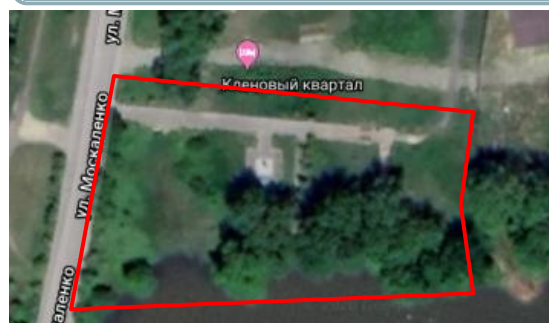

Территория благоустройства