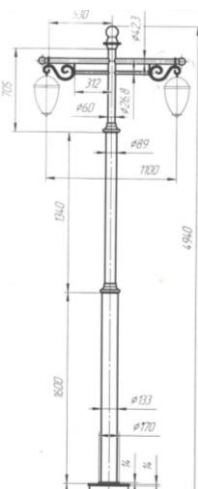

Световая опора