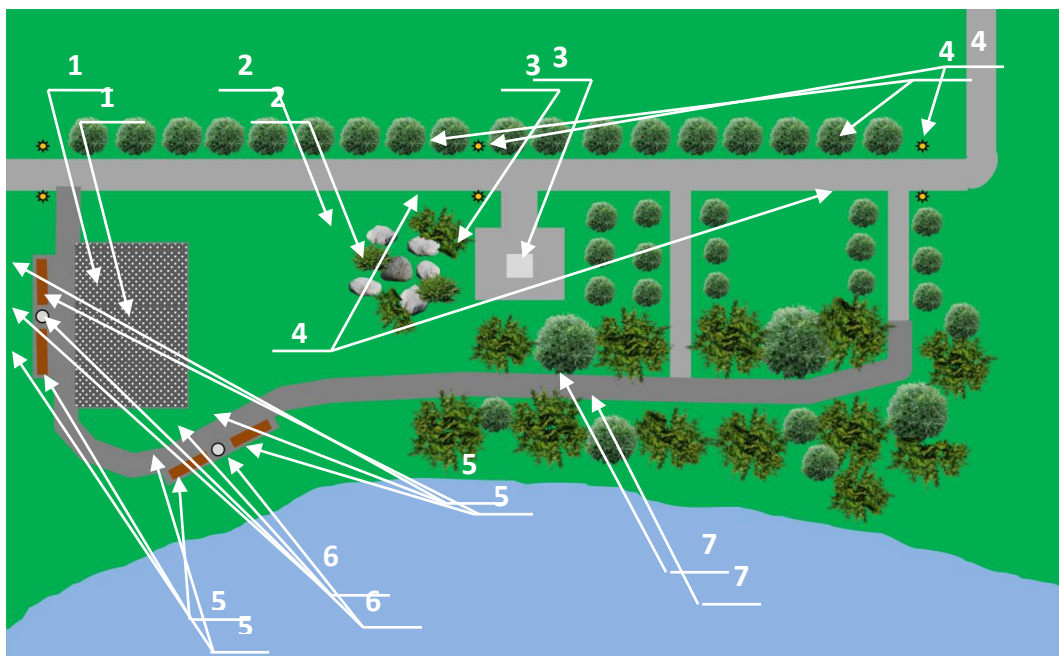

ДИЗАЙН – ПРОЕКТ «Аллея Памяти»

С. Матвеевка, район д. 26 по ул. Москаленко

ФОТОФИКСАЦИЯ

ПРОЕКТНЫЕ РЕШЕНИЯ

Благоустройство общественной территории «Аллея Памяти» включает следующий перечень работ:

- 1) планировка территории;
- 2) устройство тротуарной дорожки из тротуарной плитки;
- 3) устройство каменной композиции;
- 5) установка урн (2 шт.);
- 6) установка скамеек (4 шт.);
- 7) обеспечение освещения территории (4 световые опоры).

ЭКСПЛИКАЦИЯ К ПЛАНУ

- 1 – Площадка для проведения массовых мероприятий;
- 2 – Каменная композиция;
- 3 – Памятный знак;
- 4 – Световые опоры;
- 5 – Скамейки;
- 6 – Урны;
- 7 – Новая тротуарная дорожка из тротуарной

Световая опора

Территория благоустройства

Урна

Скамья