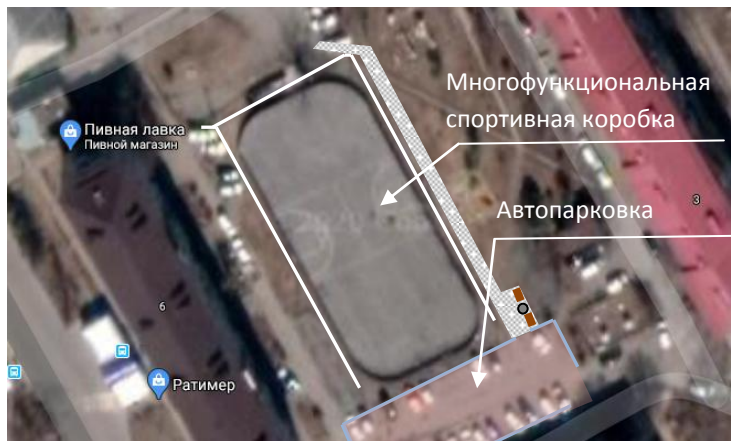

**ДИЗАЙН – ПРОЕКТ**  
**«Многофункциональная спортивная коробка»**  
 С. Тополево, район д. 6 по ул. Пионерской

**ФОТОФИКСАЦИЯ**

**Условные обозначения**

-  - Тротуарные дорожки;
-  - Скамья;
-  - Урна;
-  - Водоотводной лоток

**Лоток железобетонный 100x30x30**

**Скамья**

**Урна**

Благоустройство общественной территории «Многофункциональная спортивная коробка» включает следующий перечень работ:

- 1) устройство тротуарной дорожки;
- 2) ремонт автопарковки;
- 3) водоотведение (установка водоотводных лотков);
- 4) установка скамеек, урны;
- 5) модернизация системы освещения.