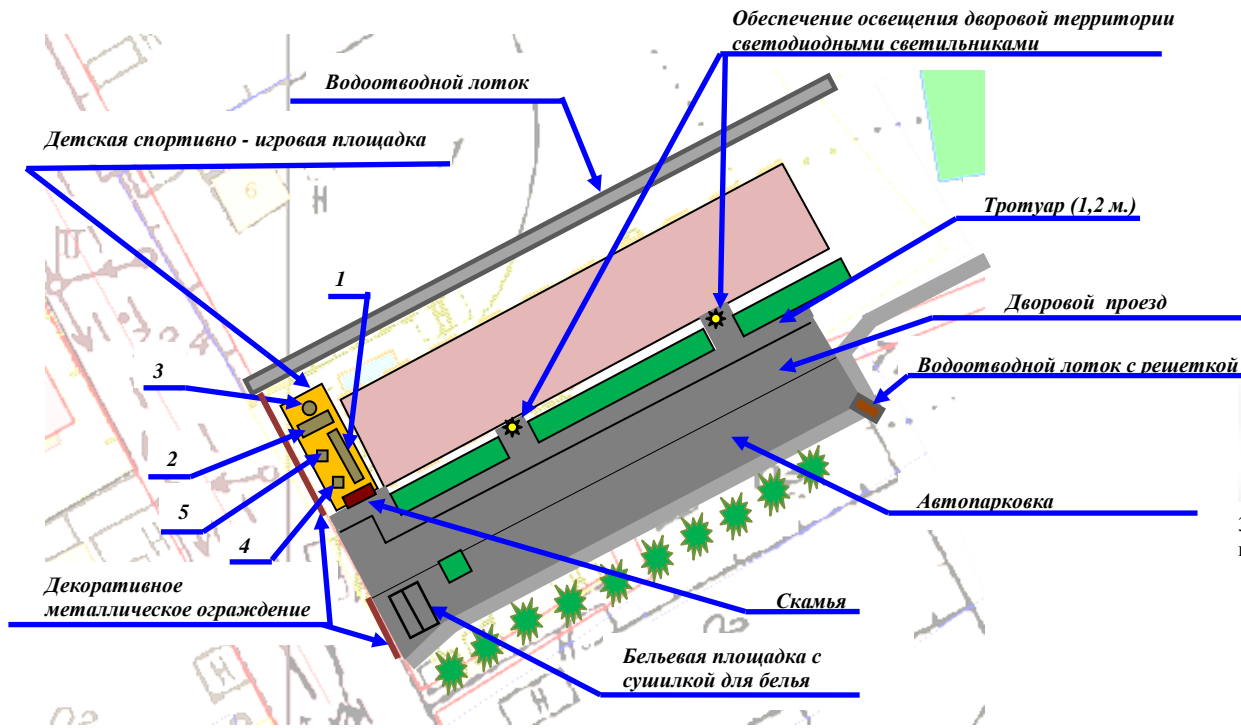

**Дворовая территория многоквартирного жилого дома,
расположенного по адресу: с. Тополево, ул. Луговая, 4**

Оборудование детской спортивно-игровой площадки

Сушилка для белья

Обеспечение освещения дворовой территории

Светильник серии СДО - 5/20

Технические характеристики:

- Мощность, Вт: 20
- Цветовая температура, К: 6500
- Напряжение, В: 220~240
- Степень защиты, IP: 65
- Световой поток, Лм: 1600
- Размер, мм (L, b, h): 150*110*27
- Источник света: LED

Секция ограждения

Скамья

Дизайн-проект								
Благоустройство дворовой территории								
Изм	Лист	№ докум.	Подп	Дата	Стадия	Лист	Листов	
Разработал		Малкова Г. Г.			Обеспечение озеленения дворовой территории, установка скамьи, ремонт дворового проезда, устройство тротуара, автомобильной парковки, системы водоотведения, озеленение территории, установка ограждения, установка игровой площадки, установка декоративного металлического ограждения на дворовой территории многоквартирного жилого дома № 4 по ул. Луговая с. Тополево	П	1	1
Проверил		Ерошенко С. Н.						
Согласовал		Кожунов П. А.						
Согласовал		Савицкий К. Г.						
Утвердил		Заярный В. В.						
Схема						Администрация Тополевского сельского поселения Хабаровского муниципального района		