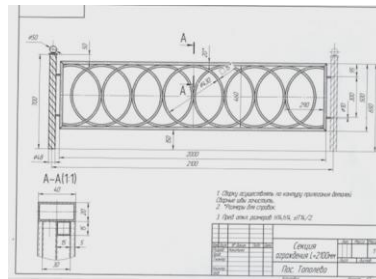

Секция ограждения