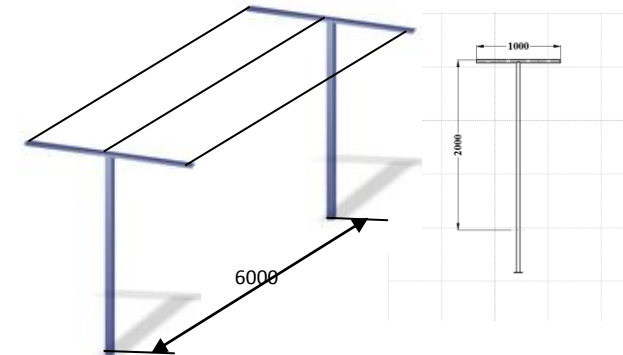

Сушилка для белья

Обеспечение освещения дворовой территории

Светильник серии СДО - 5/20

Технические характеристики:

- Мощность, Вт: 20
- Цветовая температура, К: 6500
- Напряжение, В: 220~240
- Степень защиты, IP: 65
- Световой поток, Лм: 1600
- Размер, мм (L, b, h): 150*110*27
- Источник света: LED